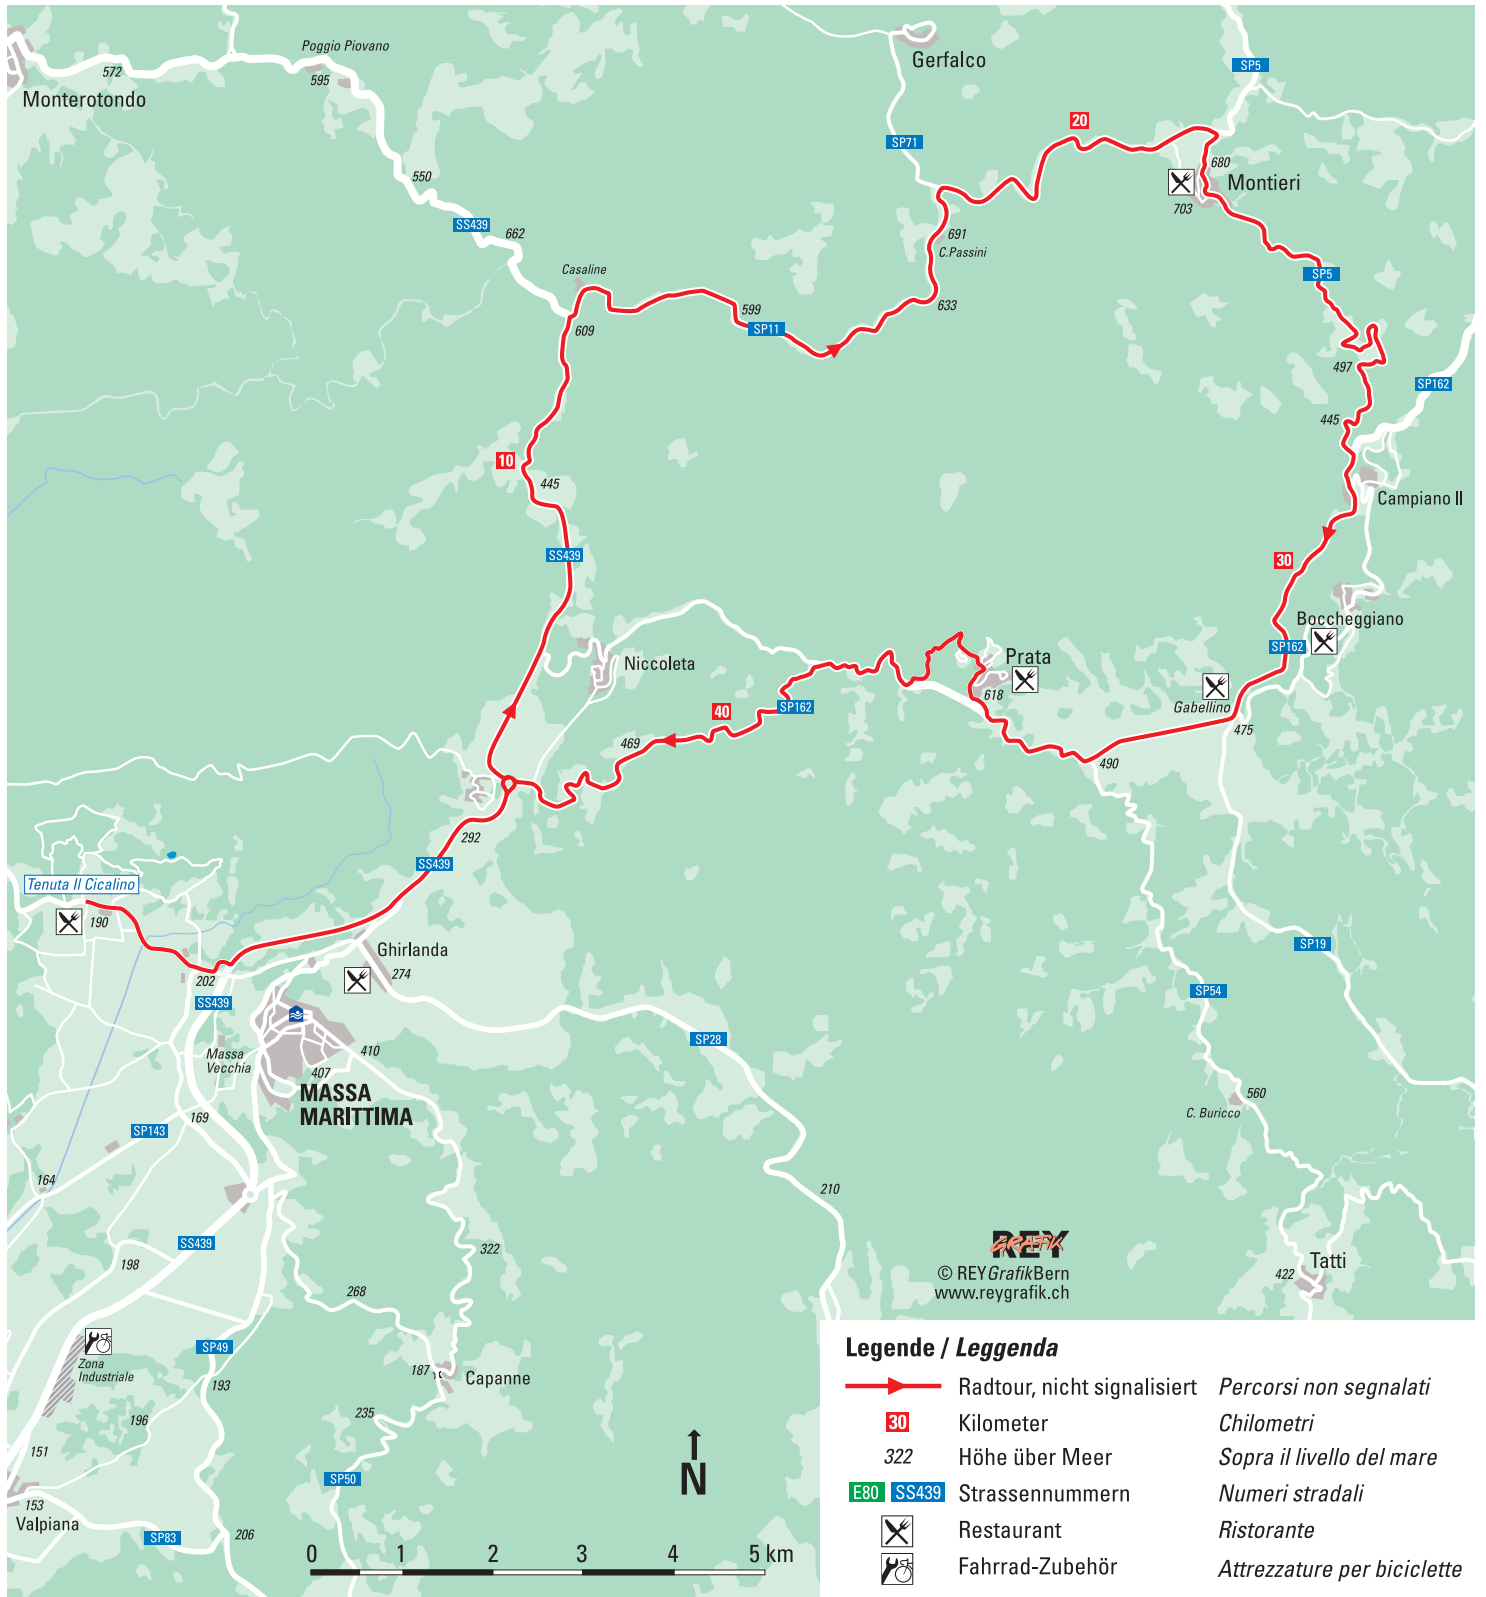

Tour Montieri: 49,7 km

Il Cicalino - Casaline - Montieri - Prata - Il Cicalino

Tour Montieri 49,7 km, Höhenunterschied 766m, Min. Höhe 152m/Max. Höhe 726m