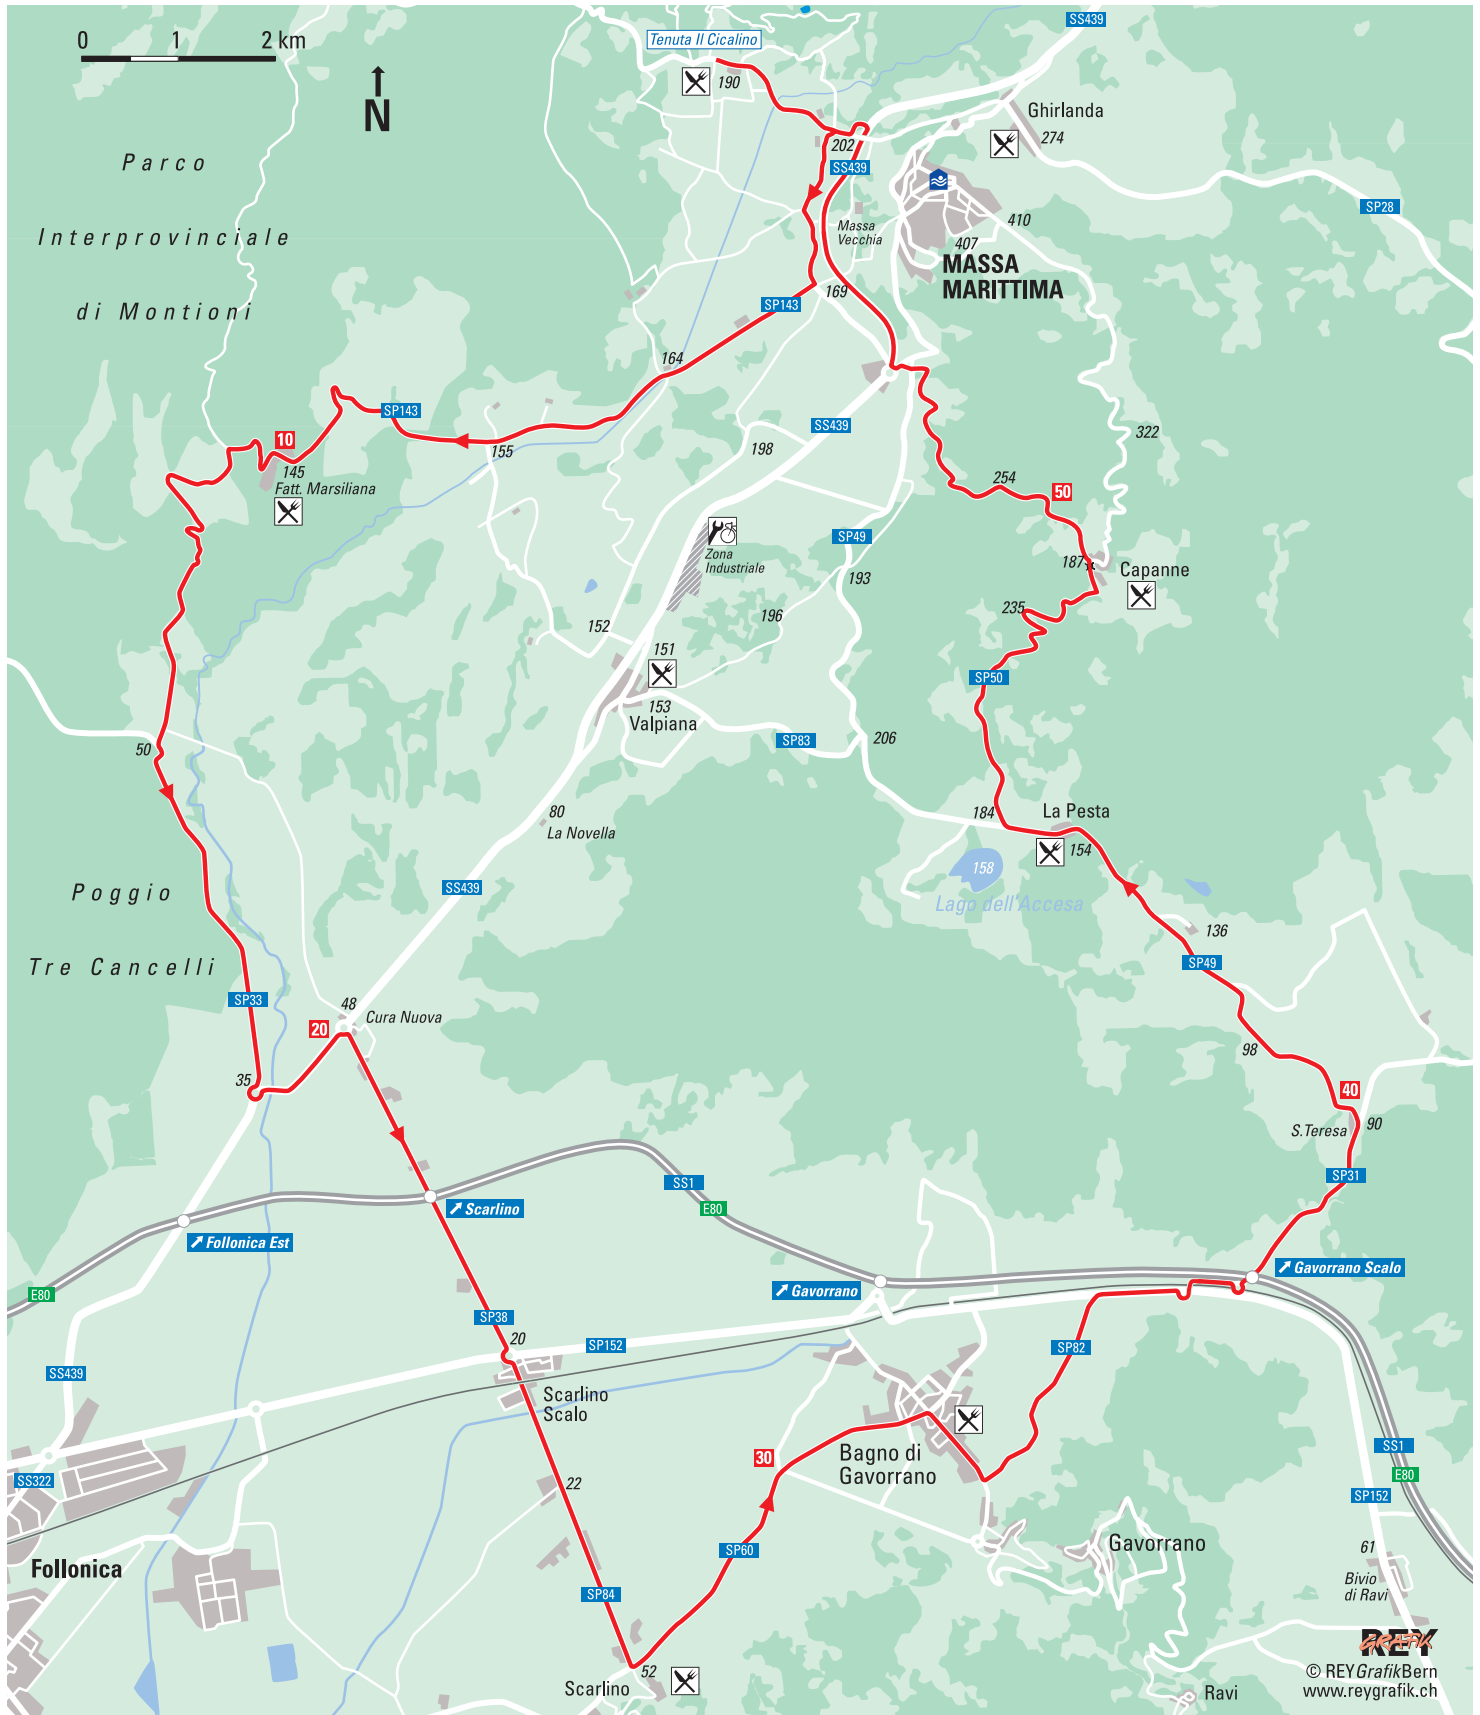

# Tour Gavorrano: 57,9 km

Il Cicalino - Fatt. Marsiliana - Cura Nuova - Scarlino - Bagno di Gavorrano - S.Teresa - La Pesta - Lago dell'Accesa - Capanne - Il Cicalino

Tour Gavorrano 57,9 km, Höhenunterschied 453m , Min. Höhe 14m/Max. Höhe 258m