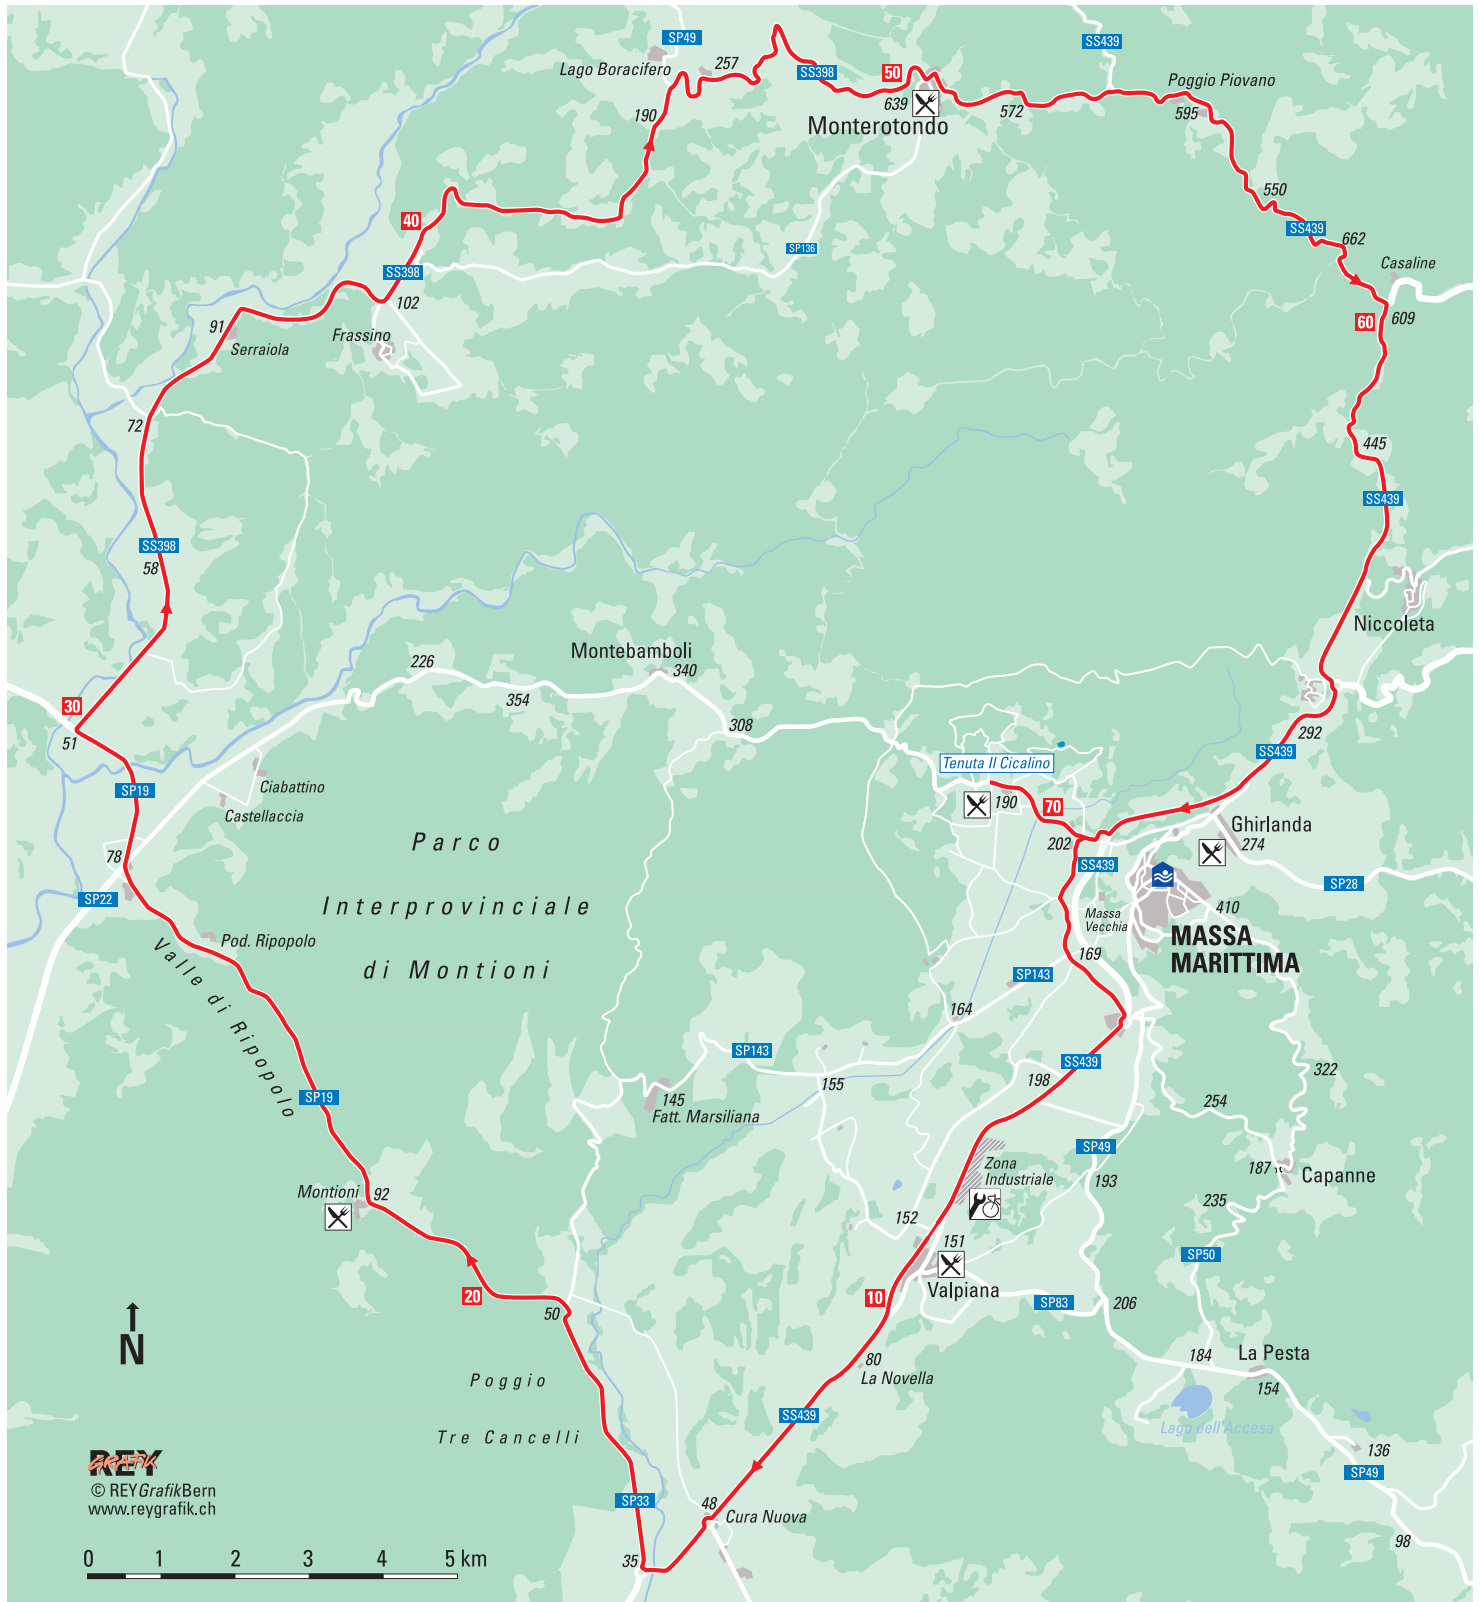

Tour Monterotondo: 71,5 km

Il Cicalino - Valpiana - Cura Nuova - Montioni - Serraiola - Monterotondo - Il Cicalino

Tour Monterotondo 71,5 km, Höhenunterschied 811m, Min. Höhe 32m/Max. Höhe 642m