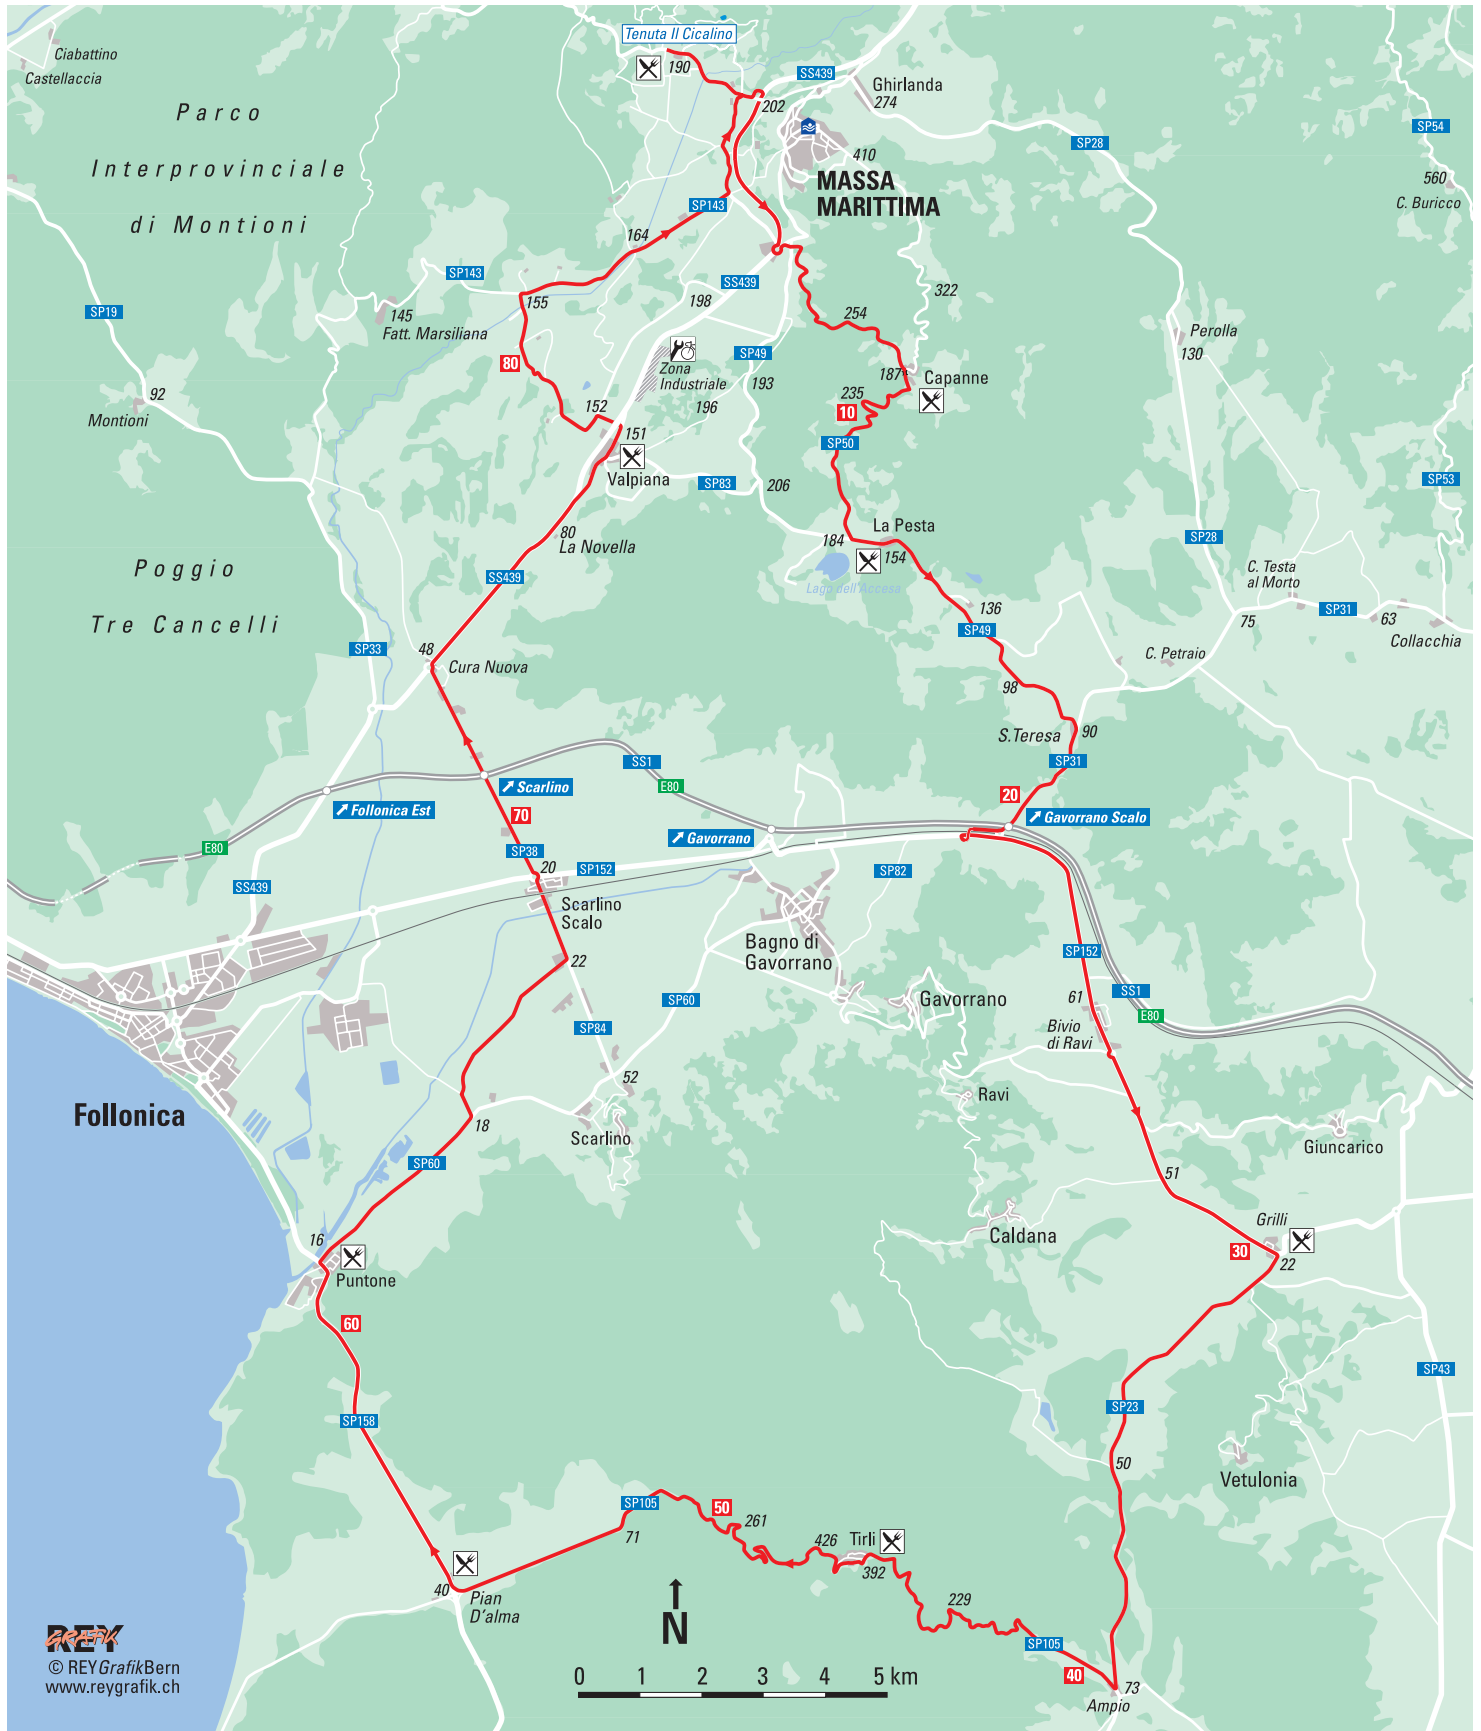

# Tour Tirli: 88,6 km

Il Cicalino - Capanne - La Pesta - Gavorrano Scalo - Bivio di Ravi - Grilli - Ampio - Tirli - Pian D'alma - Puntone - Cura Nuova - Valpiana - Il Cicalino

Tour Tirli 88,6 km, Höhenunterschied 484m, Min. Höhe 143m/Max. Höhe 417m